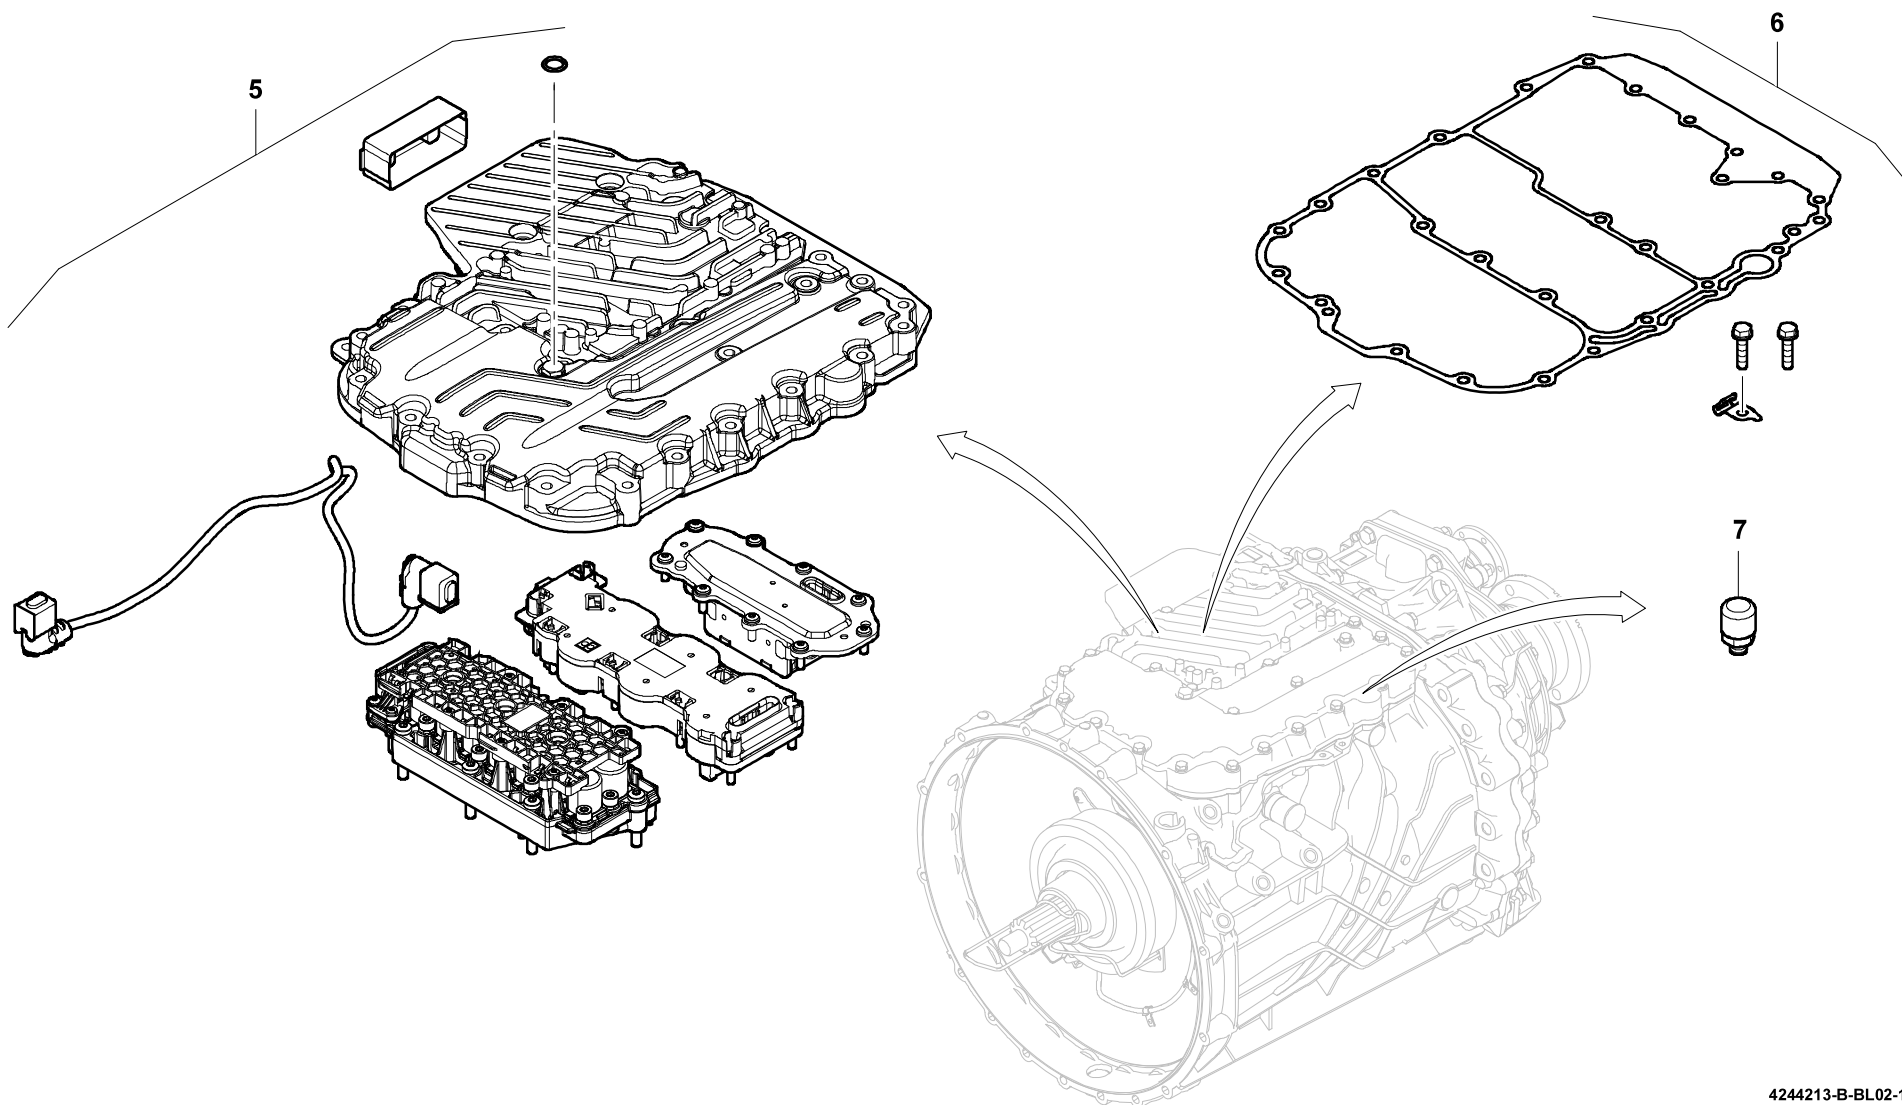

GROVE

SCHALTGETRIEBE
CHANGE-OVER GEAR

BILDТАФЕЛ
PICTORIAL DISPLAY

12.18

4244213-ETL B

1/4

**GMK 3060-2
CAB 2020**

GROVE

SCHALTGETRIEBE
CHANGE-OVER GEAR

BILDTADEL
PICTORIAL DISPLAY

GMK 3060-2
CAB 2020

12.18

4244213-ETL B

2/4

GROVE

SCHALTGETRIEBE
CHANGE-OVER GEAR

BILDTAFEL
PICTORIAL DISPLAY

12.18

4244213-ETL B

3/4

**GMK 3060-2
CAB 2020**

GROVE[®]SCHALTGETRIEBE
CHANGE-OVER GEARBILDТАFEL
PICTORIAL DISPLAY**GMK 3060-2**
CAB 2020

12.18

4244213-ETL B