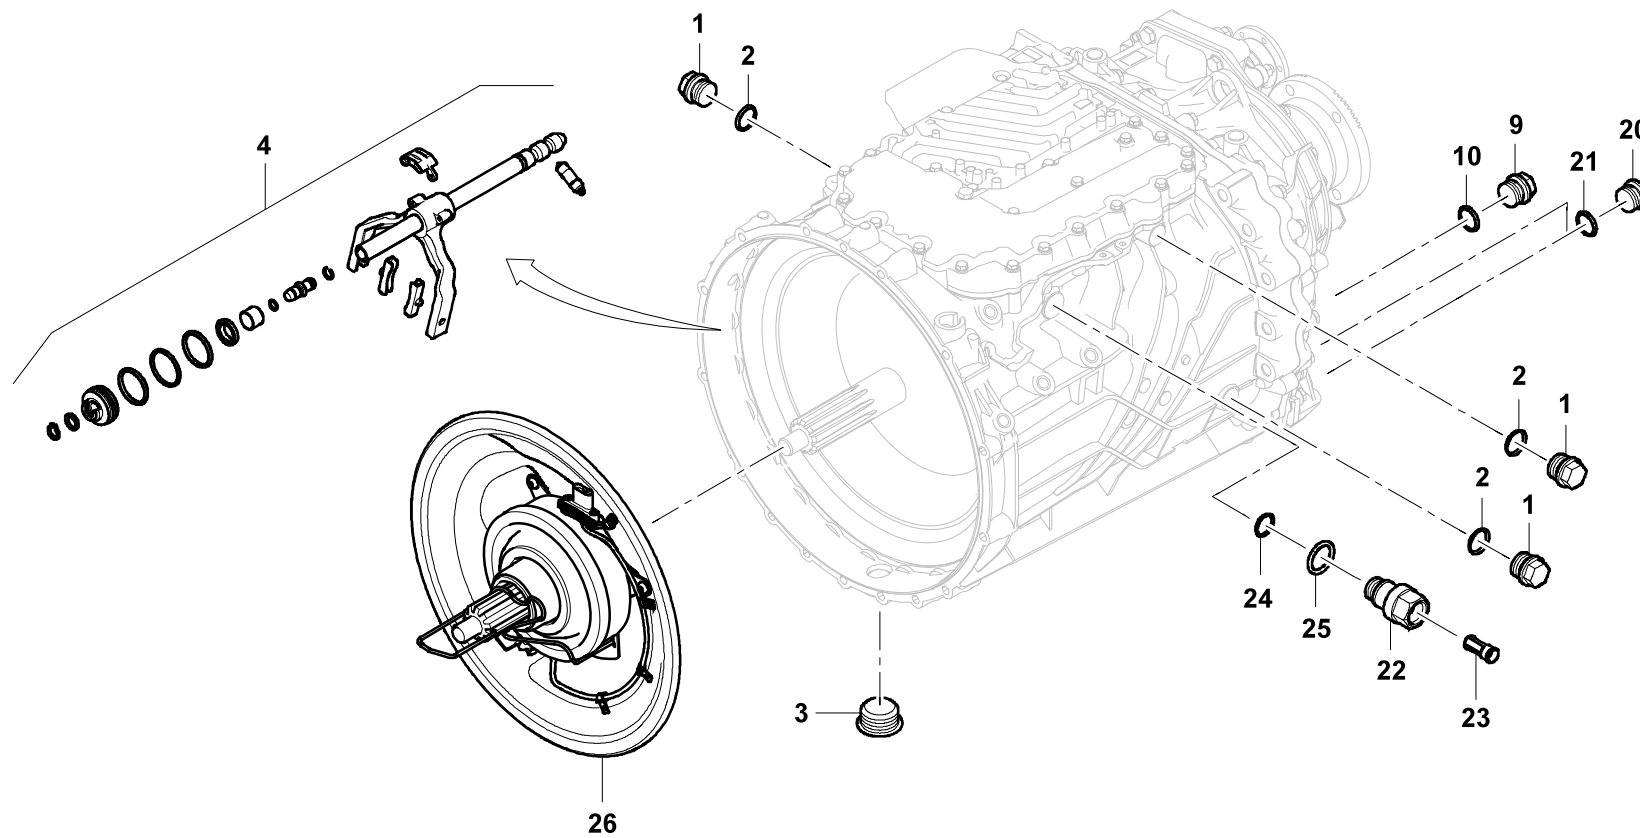

GROVE

SCHALTGETRIEBE
CHANGE-OVER GEAR

BILDТАФЕЛ
PICTORIAL DISPLAY

12.18

4244213-ETL B

1/4

**GMK 3060-2
CAB 2020**

GROVE

SCHALTGETRIEBE
CHANGE-OVER GEAR

BILDTADEL
PICTORIAL DISPLAY

GMK 3060-2
CAB 2020

12.18

4244213-ETL B

2/4

GROVE

SCHALTGETRIEBE
CHANGE-OVER GEAR

BILDTAFEL
PICTORIAL DISPLAY

12.18

4244213-ETL B

3/4

**GMK 3060-2
CAB 2020**

GROVE[®]SCHALTGETRIEBE
CHANGE-OVER GEARBILDТАFEL
PICTORIAL DISPLAY**GMK 3060-2**
CAB 2020

12.18

4244213-ETL B

4/4