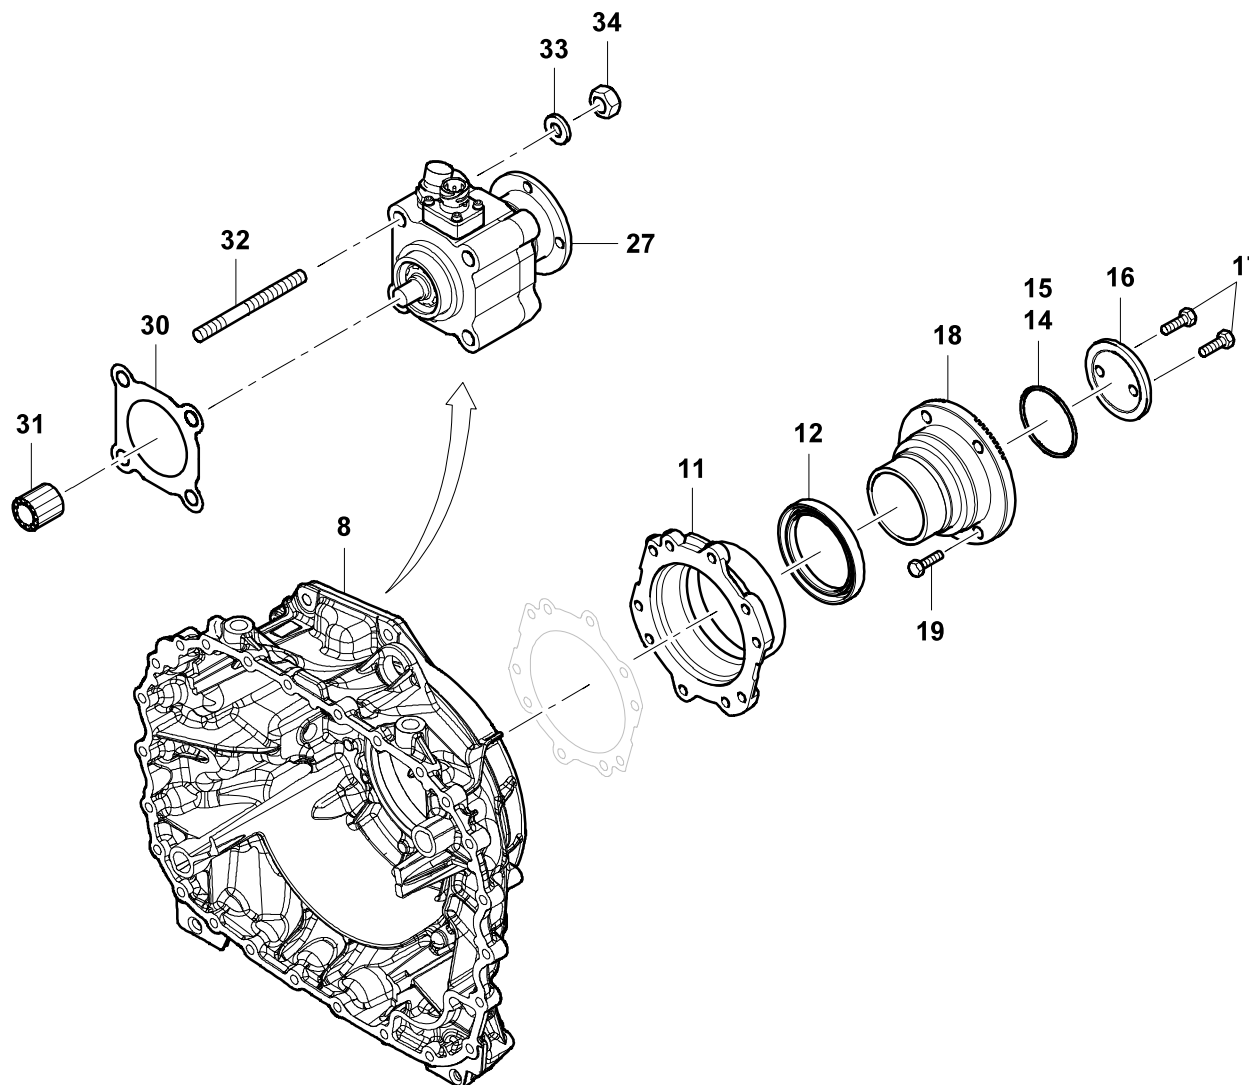

GROVE

SCHALTGETRIEBE
CHANGE-OVER GEAR

BILDТАФЕЛ
PICTORIAL DISPLAY

12.18

4244213-ETL B

1/4

**GMK 3060-2
CAB 2020**

GROVE

SCHALTGETRIEBE
CHANGE-OVER GEAR

BILDTADEL
PICTORIAL DISPLAY

GMK 3060-2
CAB 2020

12.18

4244213-ETL B

2/4

GROVE

SCHALTGETRIEBE
CHANGE-OVER GEAR

BILDTAFEL
PICTORIAL DISPLAY

12.18

4244213-ETL B

3/4

**GMK 3060-2
CAB 2020**

GROVE[®]SCHALTGETRIEBE
CHANGE-OVER GEARBILDТАFEL
PICTORIAL DISPLAY**GMK 3060-2**
CAB 2020

12.18

4244213-ETL B

4/4